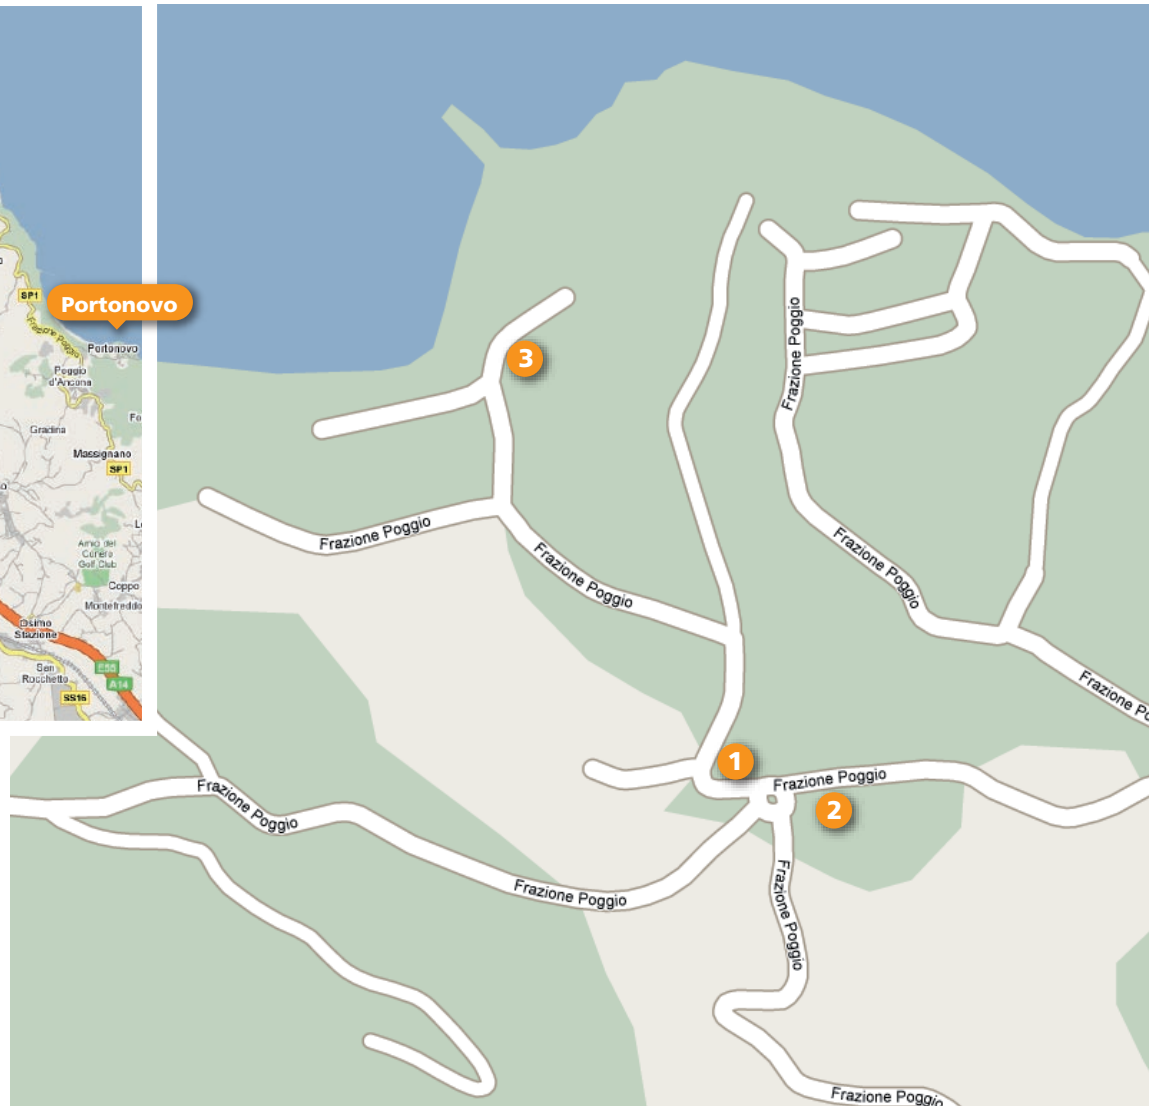

- 1 Hotel Jolly**
Rupi di via XXIX Settembre, 14
60122 - Ancona
- 2 Hotel Palace**
lungomare Vanvitelli
60122 - Ancona
- 3 Hotel Passetto**
via Thaon de Revel, 1
60024 - Ancona
- 4 Hotel City**
via Matteotti, 112-114
60121 - Ancona
- 5 Hotel Della Rosa**
P.zza Rosselli, 3
60126 - Ancona
- 6 Hotel Fortuna**
P.zza Rosselli, 15
60126 - Ancona
- 7 Hotel Roma e Pace**
via Leopardi, 1
60121 - Ancona

- 1 Hotel Internazionale**
Baia di Portonovo
60020 - Ancona
- 2 Hotel Emilia**
Poggio di Portonovo
60020 - Ancona
- 3 Hotel Excelsior La Fonte**
Baia di Portonovo
60020 - Ancona

- 1 Hotel Sporting**
via Flaminia, 220
60126 - Torrette (AN)
- 2 Hotel Europa**
via Sentino
60020 - Ancona