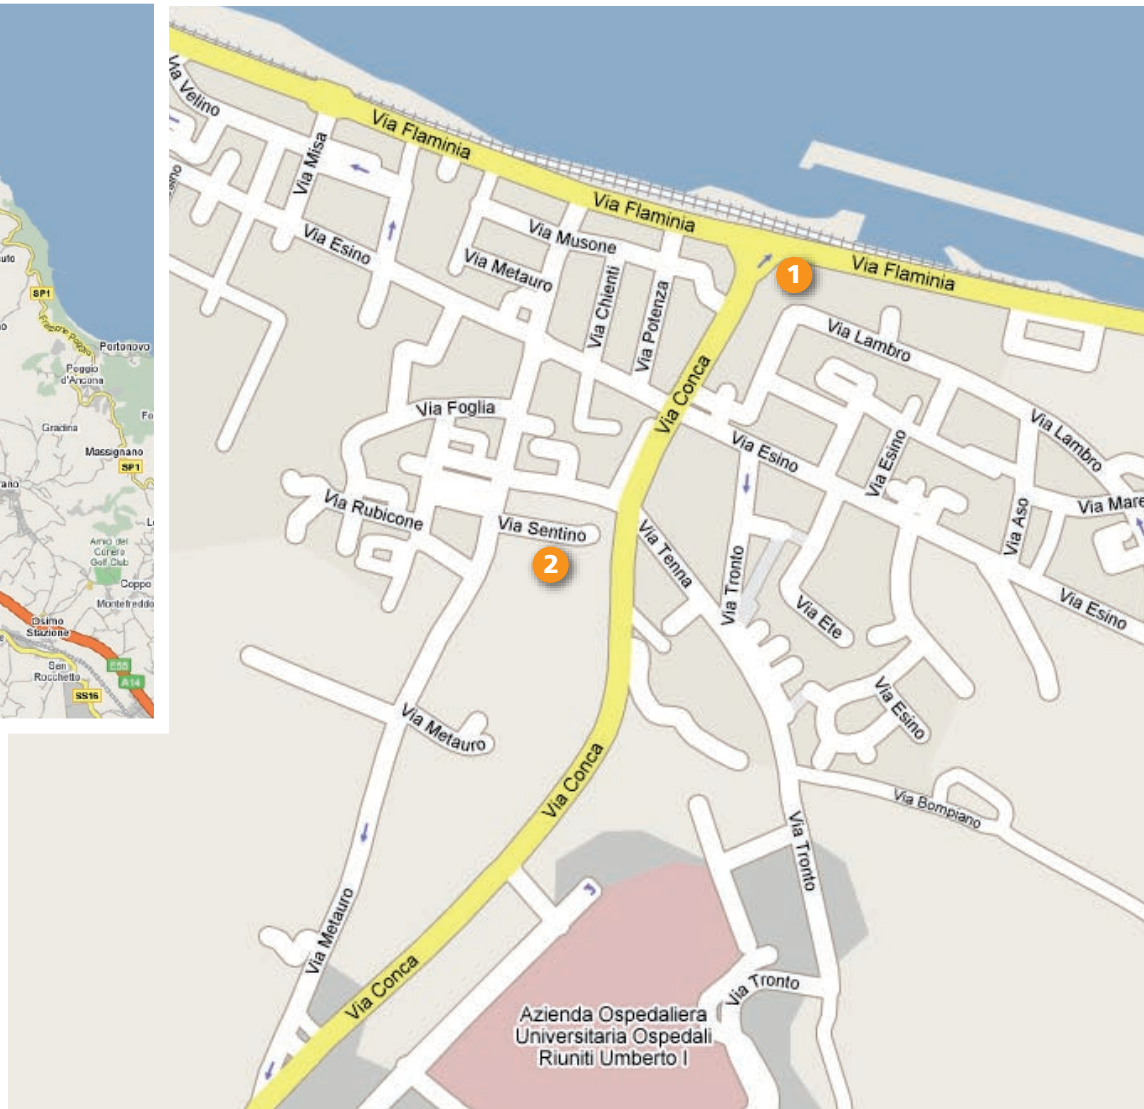

- 1 Hotel Jolly**
Rupi di via XXIX Settembre, 14
60122 - Ancona
- 2 Hotel Palace**
lungomare Vanvitelli
60122 - Ancona
- 3 Hotel Passetto**
via Thaon de Revel, 1
60024 - Ancona
- 4 Hotel City**
via Matteotti, 112-114
60121 - Ancona
- 5 Hotel Della Rosa**
P.zza Rosselli, 3
60126 - Ancona
- 6 Hotel Fortuna**
P.zza Rosselli, 15
60126 - Ancona
- 7 Hotel Roma e Pace**
via Leopardi, 1
60121 - Ancona

- 1 Hotel Internazionale**
Baia di Portonovo
60020 - Ancona
- 2 Hotel Emilia**
Poggio di Portonovo
60020 - Ancona
- 3 Hotel Excelsior La Fonte**
Baia di Portonovo
60020 - Ancona

- 1 Hotel Sporting**
via Flaminia, 220
60126 - Torrette (AN)
- 2 Hotel Europa**
via Sentino
60020 - Ancona